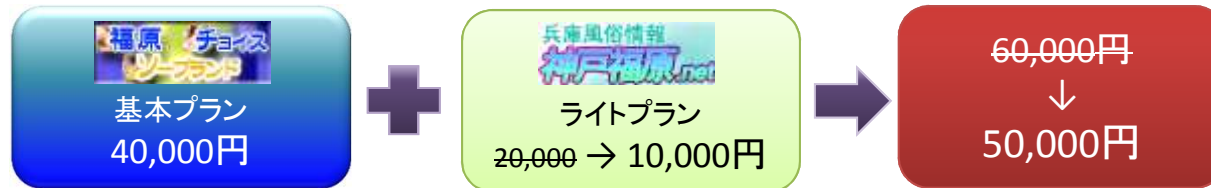

LTI共通の管理画面
ほとんどの情報が
管理画面で「一括更新」
が可能です

▼ 福原ソーパセット料金(税抜金額/月)

▼ 予算に余裕がある場合のお薦めプラン

▼ 予算が少ない場合のプラン

▼ 低予算プラン

	基本プラン	ライトプラン	無料掲載
①店舗紹介ページ	◎ (ヘッダー画像表示可能)	○	○
②新着情報・イベント情報	◎ (画像表示)	○	△ (店舗紹介ページのみ)
③割引クーポン	○	○	×
④女の子検索	◎ (お薦めアイコン)	○	×
⑤出勤情報	○	○	×
⑥グラビアページ	○	×	×
⑦Pickup Girls	○	×	×
⑧特選グラビア	○	×	×
⑨掲載順位	上位表示	下位表示	最下位表示 (テキストのみ)
⑩右バナー	掲載可 (上位表示)	掲載可 (下位表示)	×
⑪中央バナー	掲載可	×	×
⑫上バナー	掲載可	×	×

【オプション料金】

- 右バナー 30,000円 ●中央バナー 40,000円 ●上バナー 50,000円
- (福原ソーパセットチョイス、神戸福原.net 共通価格)