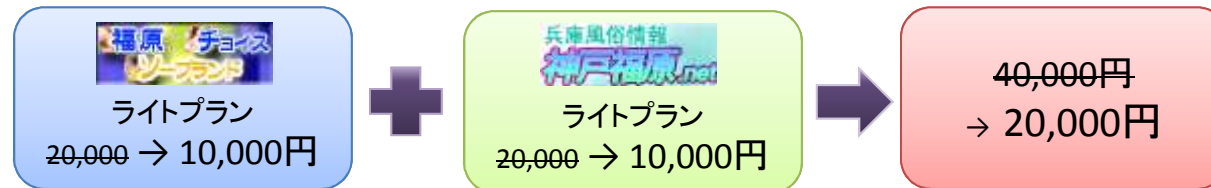

LTI共通の管理画面
ほとんどの情報が
管理画面で「一括更新」
が可能です

▼ 福原ソーパセット料金(税抜金額/月)

▼ 予算に余裕がある場合のお薦めプラン

▼ 予算が少ない場合のプラン

▼ 低予算プラン

	基本プラン	ライトプラン	無料掲載
①店舗紹介ページ	◎ (ヘッダー画像表示可能)	○	○
②新着情報・イベント情報	◎ (画像表示)	○	△ (店舗紹介ページのみ)
③割引クーポン	○	○	×
④女の子検索	◎ (お薦めアイコン)	○	×
⑤出勤情報	○	○	×
⑥グラビアページ	○	×	×
⑦Pickup Girls	○	×	×
⑧特選グラビア	○	×	×
⑨掲載順位	上位表示	下位表示	最下位表示 (テキストのみ)
⑩右バナー	掲載可 (上位表示)	掲載可 (下位表示)	×
⑪中央バナー	掲載可	×	×
⑫上バナー	掲載可	×	×

【オプション料金】

- 右バナー 30,000円 ●中央バナー 40,000円 ●上バナー 50,000円
- (福原ソーパセットチョイス、神戸福原.net 共通価格)